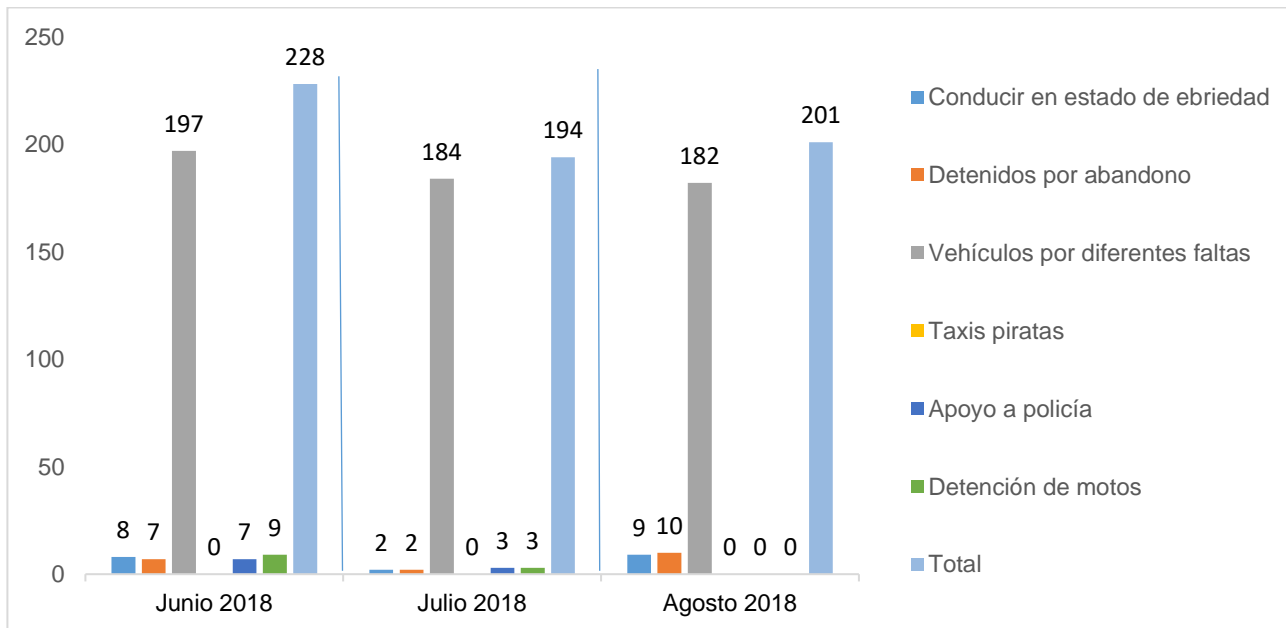

#### ESTADÍSTICAS DE GRÁFICA DE ACCIDENTES

Área responsable de generar la información: Institución de Policía Preventiva Municipal.

MUNICIPIO DE GARCÍA, NUEVO LEÓN

AGOSTO DE 2018

**INSTITUCIÓN DE POLICÍA PREVENTIVA MUNICIPAL**  
**ESTADÍSTICAS DE GRÁFICA DE ACCIDENTES DETENCIONES**