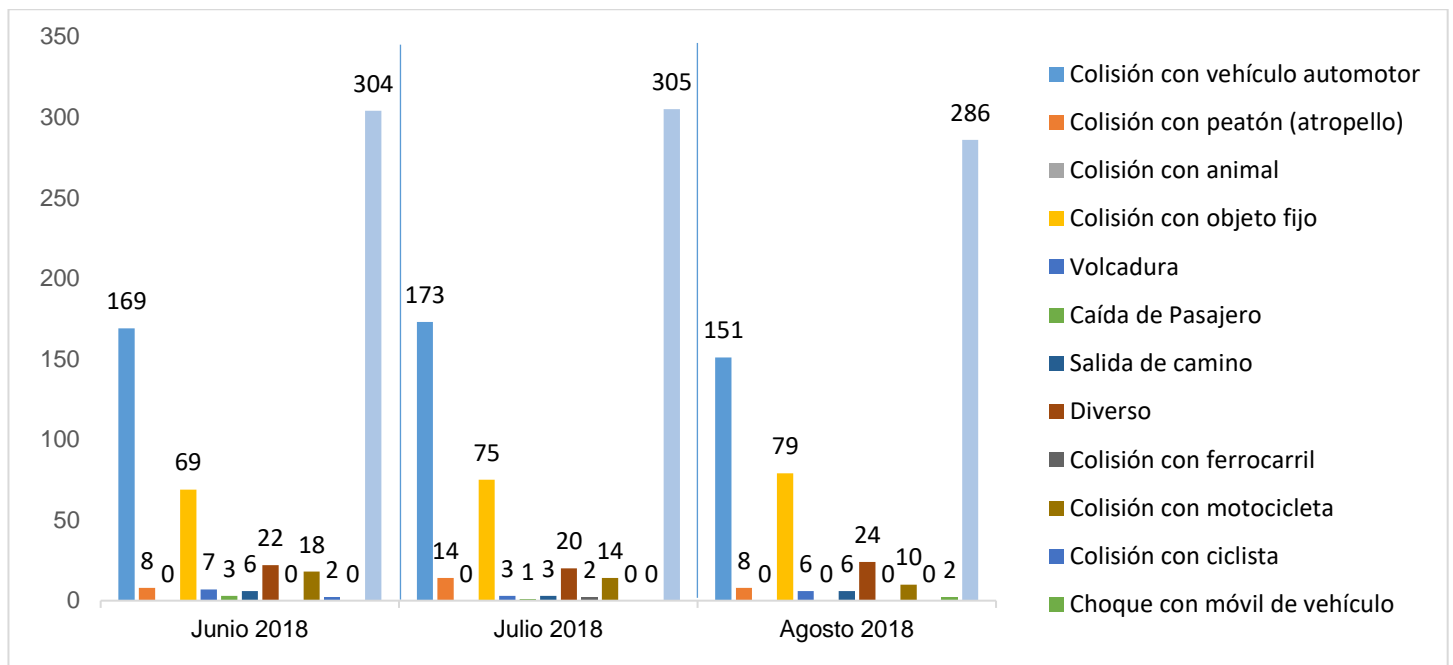

MUNICIPIO DE GARCÍA, NUEVO LEÓN

AGOSTO DE 2018

### INSTITUCIÓN DE POLICÍA PREVENTIVA MUNICIPAL

#### ESTADÍSTICAS DE GRÁFICA DE ACCIDENTES

Área responsable de generar la información: Institución de Policía Preventiva Municipal.

MUNICIPIO DE GARCÍA, NUEVO LEÓN

AGOSTO DE 2018