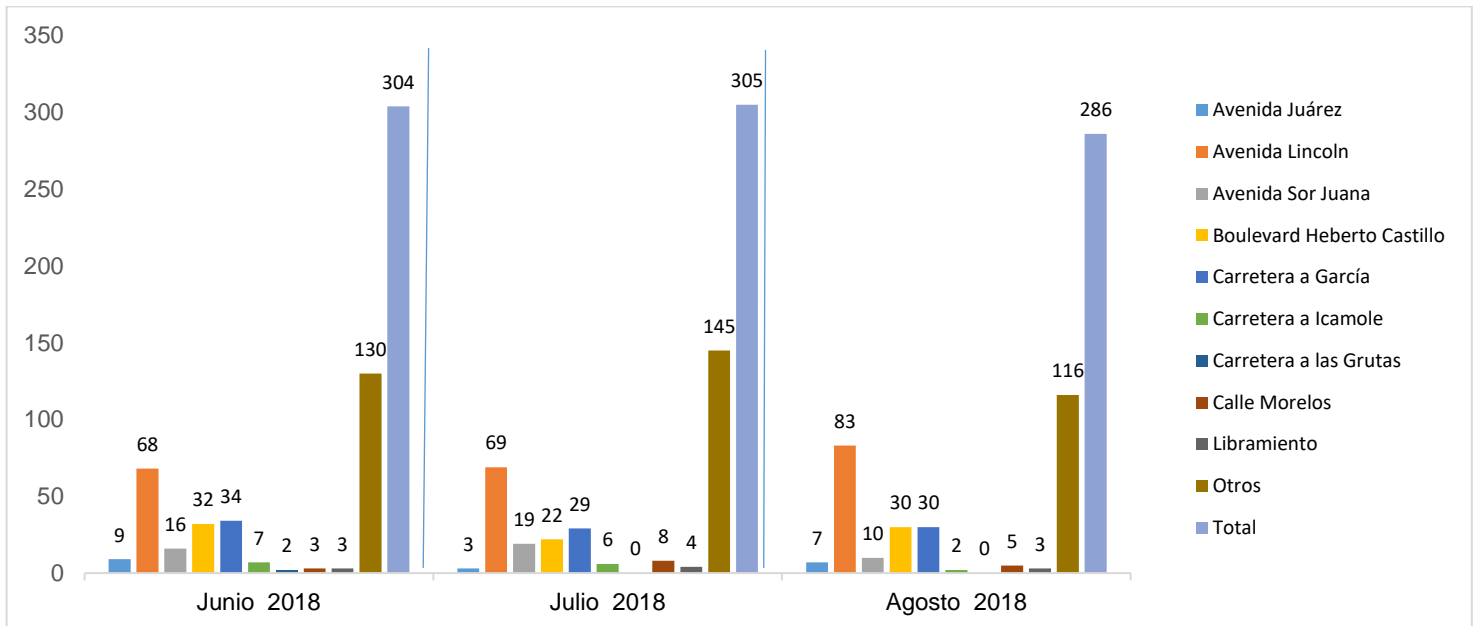

MUNICIPIO DE GARCÍA, NUEVO LEÓN

AGOSTO DE 2018

INSTITUCIÓN DE POLICÍA PREVENTIVA MUNICIPAL

ESTADÍSTICAS DE GRÁFICA DE ACCIDENTES

Área responsable de generar la información: Institución de Policía Preventiva Municipal.