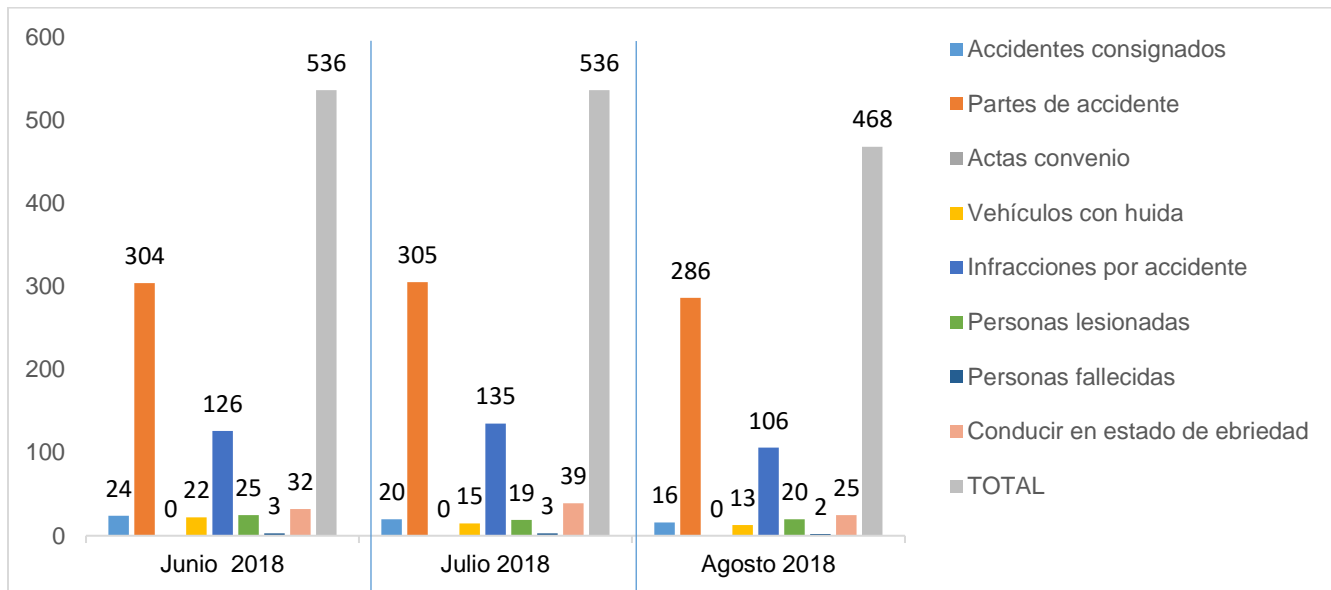

MUNICIPIO DE GARCÍA, NUEVO LEÓN

AGOSTO DE 2018

INSTITUCIÓN DE POLICÍA PREVENTIVA MUNICIPAL

ESTADÍSTICAS DE GRÁFICA DE ACCIDENTES

Área responsable de generar la información: Institución de Policía Preventiva Municipal.